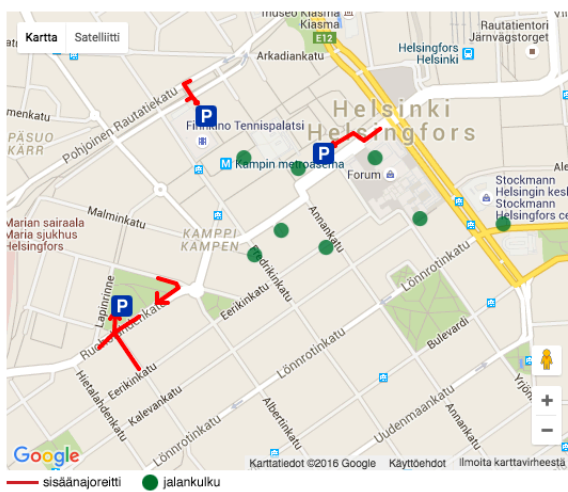

NÄIN LÖYDÄT PERILLE

Viestintätoimisto Drum
Osoite: Fredrikinkatu 42, 00100 Helsinki
Puhelinnumero: +358 9 584 00551

SAAPUMINEN JULKISELLA LIIKENTEELLÄ

Toimistomme sijaitsee Kampissa, Kampintorin reunalla, noin 200 metriä Kampin metroasemalta. Toimiston läheisyyteen pääset esimerkiksi metrolla, raitiovaunuilla 9 ja 7, Helsingin sisäisillä busseilla 14, 18 ja 20 sekä Kamppiin tulevilla seutu- ja kaukoliikenteen busseilla.

Sisäänkäynti on Kampintorilta, R-kioskin oikealla puolella olevasta ovesta. Sisäänkäynnin yläpuolella on "P CityForum" -kyltti. Ovisummeri on oven oikealla puolella.

Aulassa postilaatikoiden vieressä on toinen ovisummeri, joka avaa liukuovet hisseille. Toimistomme sijaitsee kuudennessa kerroksessa – tervetuloa!

SAAPUMINEN AUTOLLA

P-CityForum-parkkihallin sisäänajoreitit näet alla olevasta kuvasta. Ruoholahdenkadun sisäänajo on lähinnä Fredrikinkadun hissiä.

P-CityForum

Jalankulku Fredrikinkatu 42:een on heti Ruoholahden sisäänajon jälkeen oikealla (ks. alla). Parkkihallin hissillä pääset katutason aulaan, josta pääset kiinteistön omaan hissiin ja kuudenteen kerrokseen.